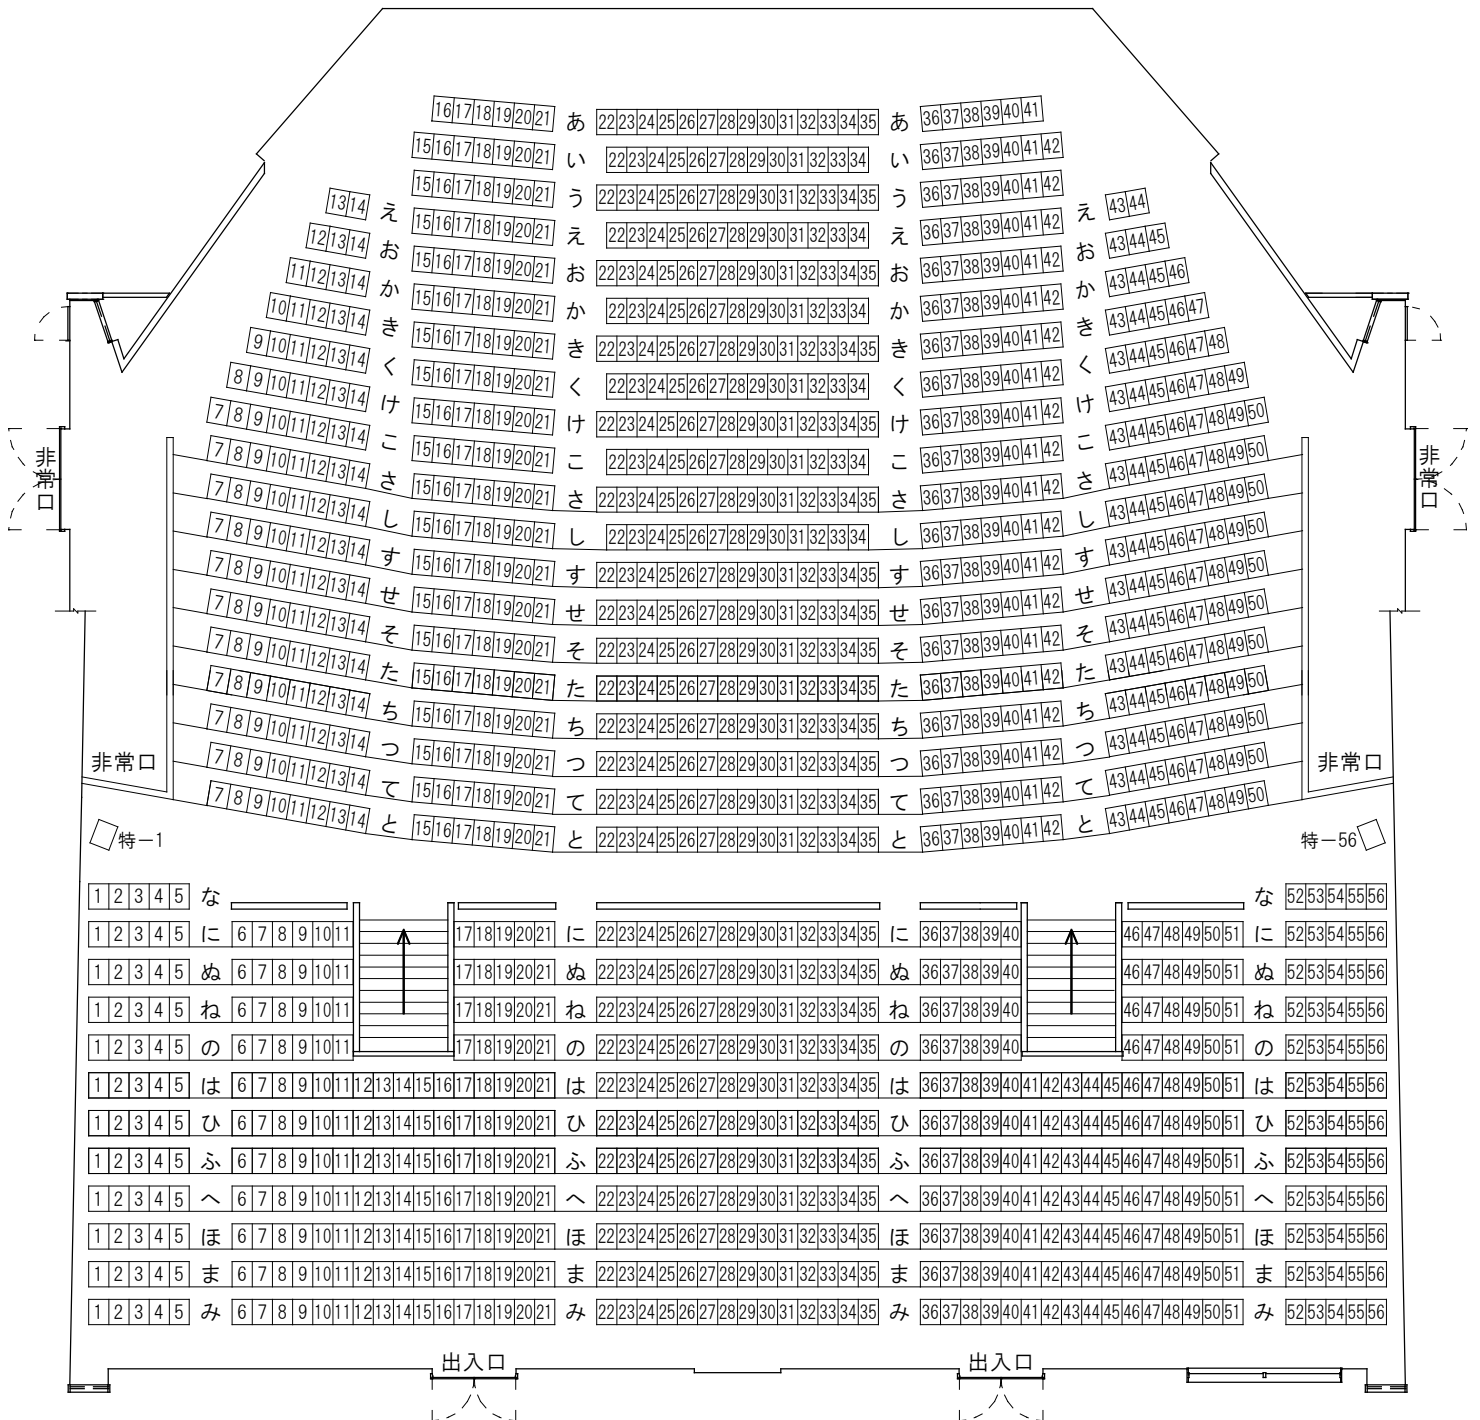

# 函館市民会館 大ホール座席表

固定座席 1,370

1	2	3	4	5	な										な	52	53	54	55	56																																							
1	2	3	4	5	に	6	7	8	9	10	11	17	18	19	20	21	に	22	23	24	25	26	27	28	29	30	31	32	33	34	35	に	36	37	38	39	40	46	47	48	49	50	51	に	52	53	54	55	56										
1	2	3	4	5	ぬ	6	7	8	9	10	11	17	18	19	20	21	ぬ	22	23	24	25	26	27	28	29	30	31	32	33	34	35	ぬ	36	37	38	39	40	46	47	48	49	50	51	ぬ	52	53	54	55	56										
1	2	3	4	5	ね	6	7	8	9	10	11	17	18	19	20	21	ね	22	23	24	25	26	27	28	29	30	31	32	33	34	35	ね	36	37	38	39	40	46	47	48	49	50	51	ね	52	53	54	55	56										
1	2	3	4	5	の	6	7	8	9	10	11	17	18	19	20	21	の	22	23	24	25	26	27	28	29	30	31	32	33	34	35	の	36	37	38	39	40	46	47	48	49	50	51	の	52	53	54	55	56										
1	2	3	4	5	は	6	7	8	9	10	11	12	13	14	15	16	17	18	19	20	21	は	22	23	24	25	26	27	28	29	30	31	32	33	34	35	は	36	37	38	39	40	41	42	43	44	45	46	47	48	49	50	51	は	52	53	54	55	56
1	2	3	4	5	ひ	6	7	8	9	10	11	12	13	14	15	16	17	18	19	20	21	ひ	22	23	24	25	26	27	28	29	30	31	32	33	34	35	ひ	36	37	38	39	40	41	42	43	44	45	46	47	48	49	50	51	ひ	52	53	54	55	56
1	2	3	4	5	ふ	6	7	8	9	10	11	12	13	14	15	16	17	18	19	20	21	ふ	22	23	24	25	26	27	28	29	30	31	32	33	34	35	ふ	36	37	38	39	40	41	42	43	44	45	46	47	48	49	50	51	ふ	52	53	54	55	56
1	2	3	4	5	へ	6	7	8	9	10	11	12	13	14	15	16	17	18	19	20	21	へ	22	23	24	25	26	27	28	29	30	31	32	33	34	35	へ	36	37	38	39	40	41	42	43	44	45	46	47	48	49	50	51	へ	52	53	54	55	56
1	2	3	4	5	ほ	6	7	8	9	10	11	12	13	14	15	16	17	18	19	20	21	ほ	22	23	24	25	26	27	28	29	30	31	32	33	34	35	ほ	36	37	38	39	40	41	42	43	44	45	46	47	48	49	50	51	ほ	52	53	54	55	56
1	2	3	4	5	ま	6	7	8	9	10	11	12	13	14	15	16	17	18	19	20	21	ま	22	23	24	25	26	27	28	29	30	31	32	33	34	35	ま	36	37	38	39	40	41	42	43	44	45	46	47	48	49	50	51	ま	52	53	54	55	56
1	2	3	4	5	み	6	7	8	9	10	11	12	13	14	15	16	17	18	19	20	21	み	22	23	24	25	26	27	28	29	30	31	32	33	34	35	み	36	37	38	39	40	41	42	43	44	45	46	47	48	49	50	51	み	52	53	54	55	56